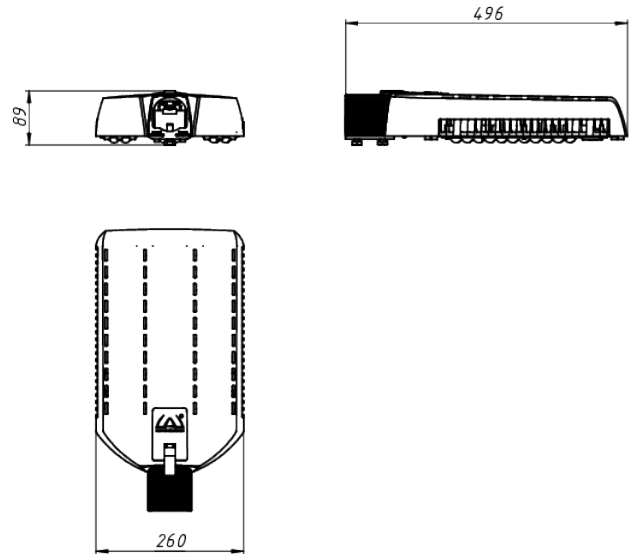

LAD LED R500-3-60-36-105K 2Ex

Маркировка взрывозащиты: 2Ex nR mb IIC T5 Gc X, Ex tb IIC T80°C Dc X

Модель / Артикул	LAD LED R500-3-60-36-105K 2Ex
Световой поток*, Лм	17102
Угол излучения	60*
Энергопотребление, Вт	105
Цветовая температура**, К	5000K
Индекс цветопередачи***	Ra 70
Кэффициент мощности	0.95
Номинальное напряжение питания****, В	АС/DC36
Влаго и пылезащита	IP65
Вид климатического исполнения	УХЛ1
Класс защиты от поражения эл. током	III
Диапазон рабочих температур	-60°C ... +50°C
Тип крепления	Консоль
Габаритные размеры светильника*****, мм	496 x 260 x 89
Гарантийный срок	5 лет